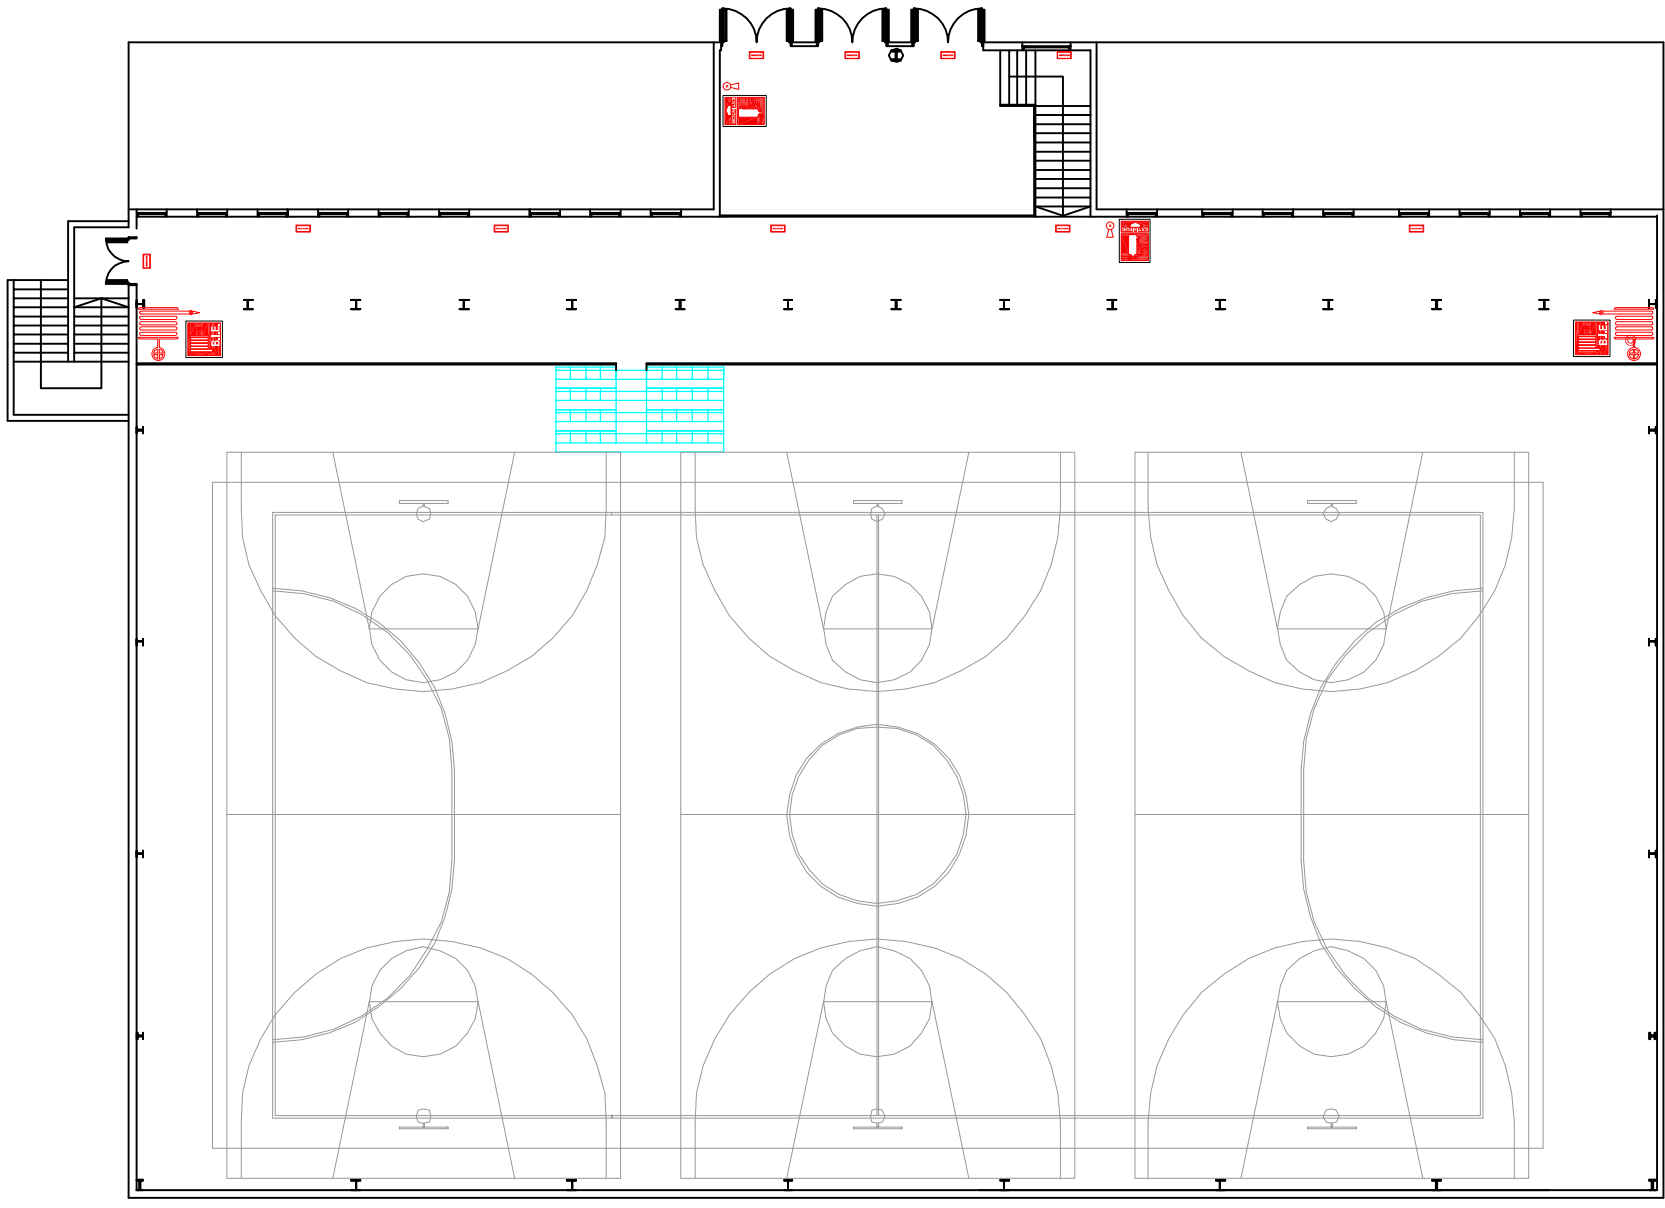

PRANTA BAIXA

PRANTA ALTA

PABELLÓN POLIDEPORTIVO AS LAGOAS

Localización:  
CAMIÑO ATENASA, NARÓN